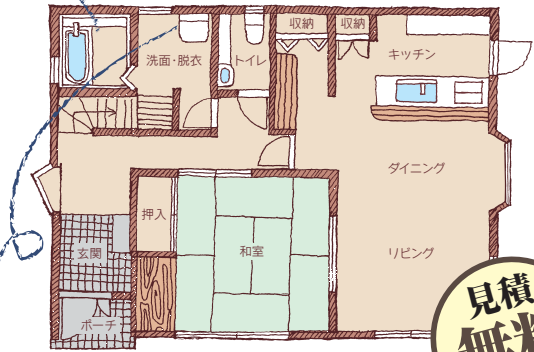

既存解体処分 ¥125,000
組立・据付・電気・水道工事 ¥245,000

計 **¥780,800**

浴室改装 リクシル INAX 1216 0.75坪タイプ

浴室換気乾燥暖房機 **プレゼント!**

本体価格 ¥721,400

定価の **55% OFF**

本体 定価の55%OFF **¥324,600**

タイル浴室の場合 既存解体処分 ¥130,000
組立・据付・電気・水道工事 ¥220,000

計 **¥674,600**

その他 沢山の商品がございます。一緒に各メーカーのショールームへお出かけしてみませんか。

水回りのリフォームで、快適エコ生活をお届けします。

洗面化粧台 リクシル ピアラ750

- 人工大理石ボール
- くもり止コート・引出付

蛍光灯からLED照明へランクアップ **プレゼント!**

本体価格 ¥191,200

定価の **50% OFF**